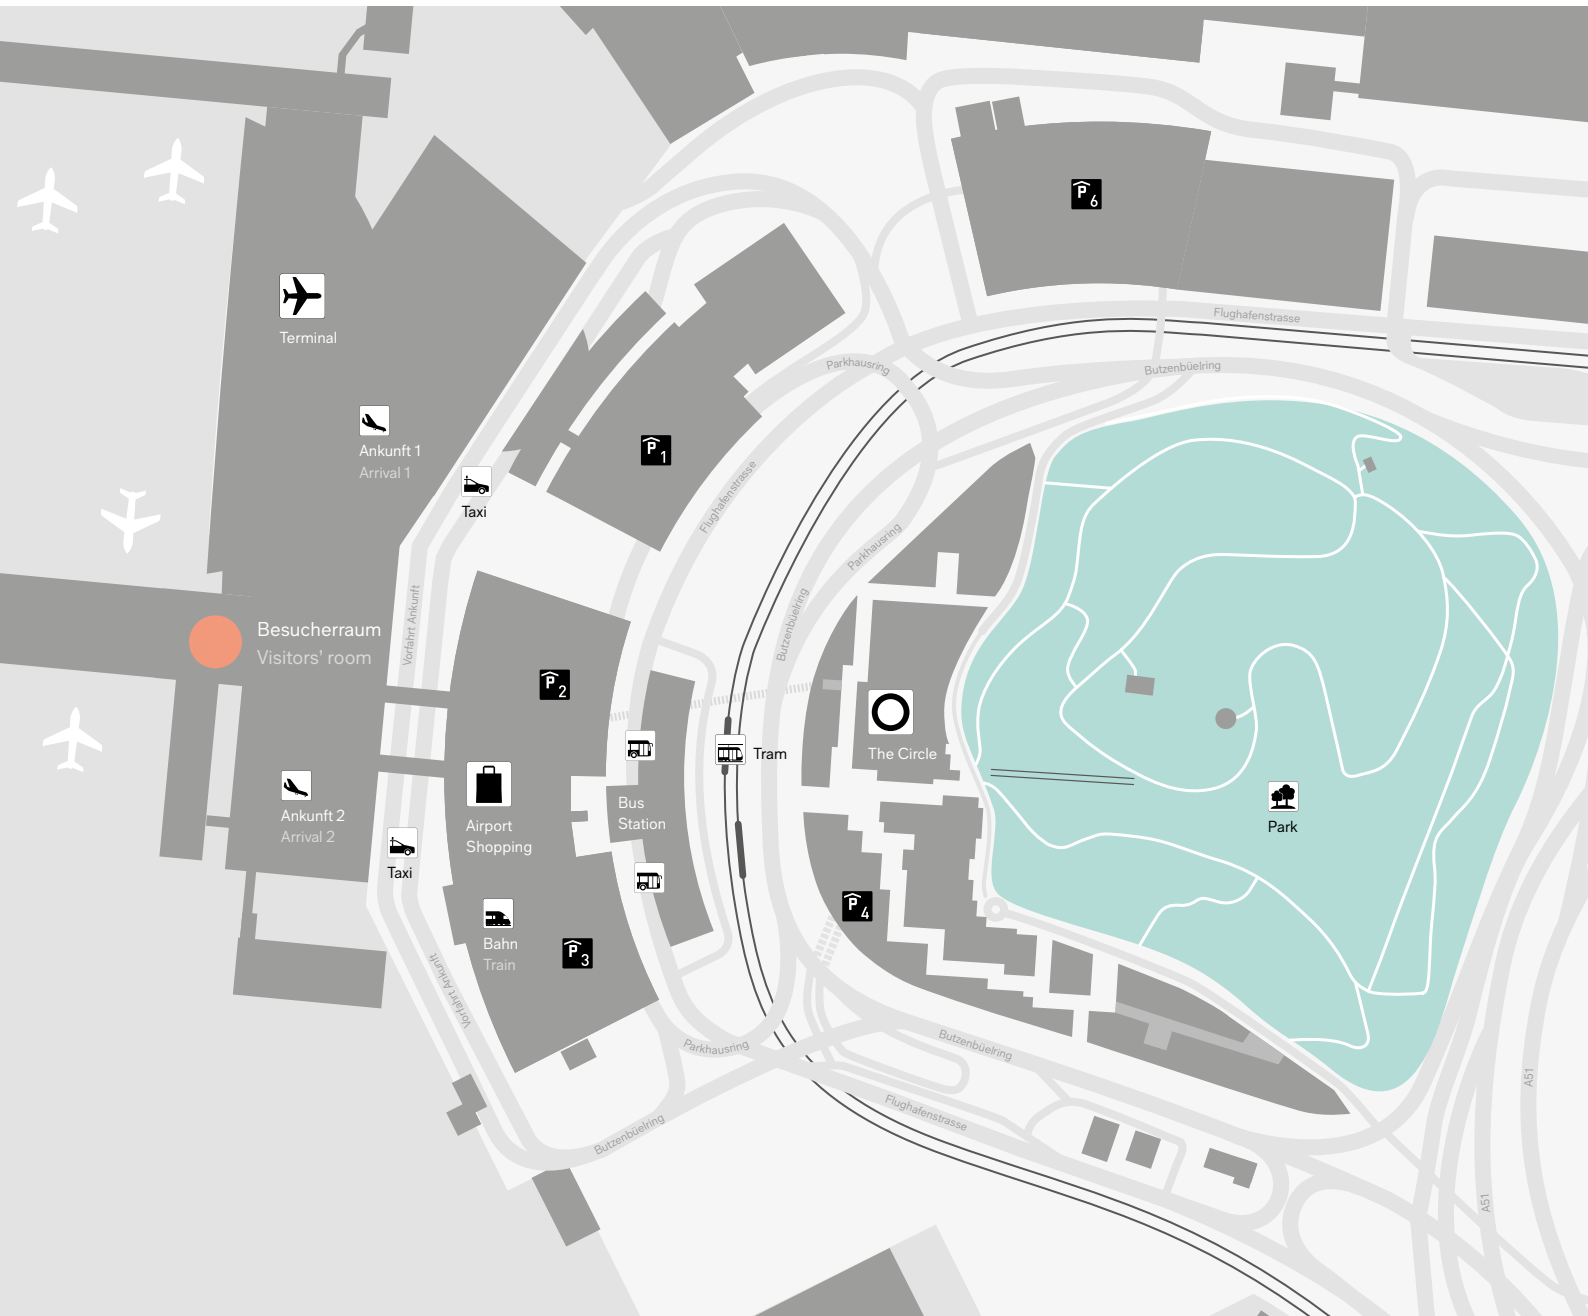

Besucherraum – Lageplan

Visitors' room – location

Achtung: folgen Sie der Beschilderung zur Zuschauerterrasse

Flughafen Zürich AG
Postfach, CH-8058 Zürich-Flughafen
empfang@zurich-airport.com
+41 43 816 75 75